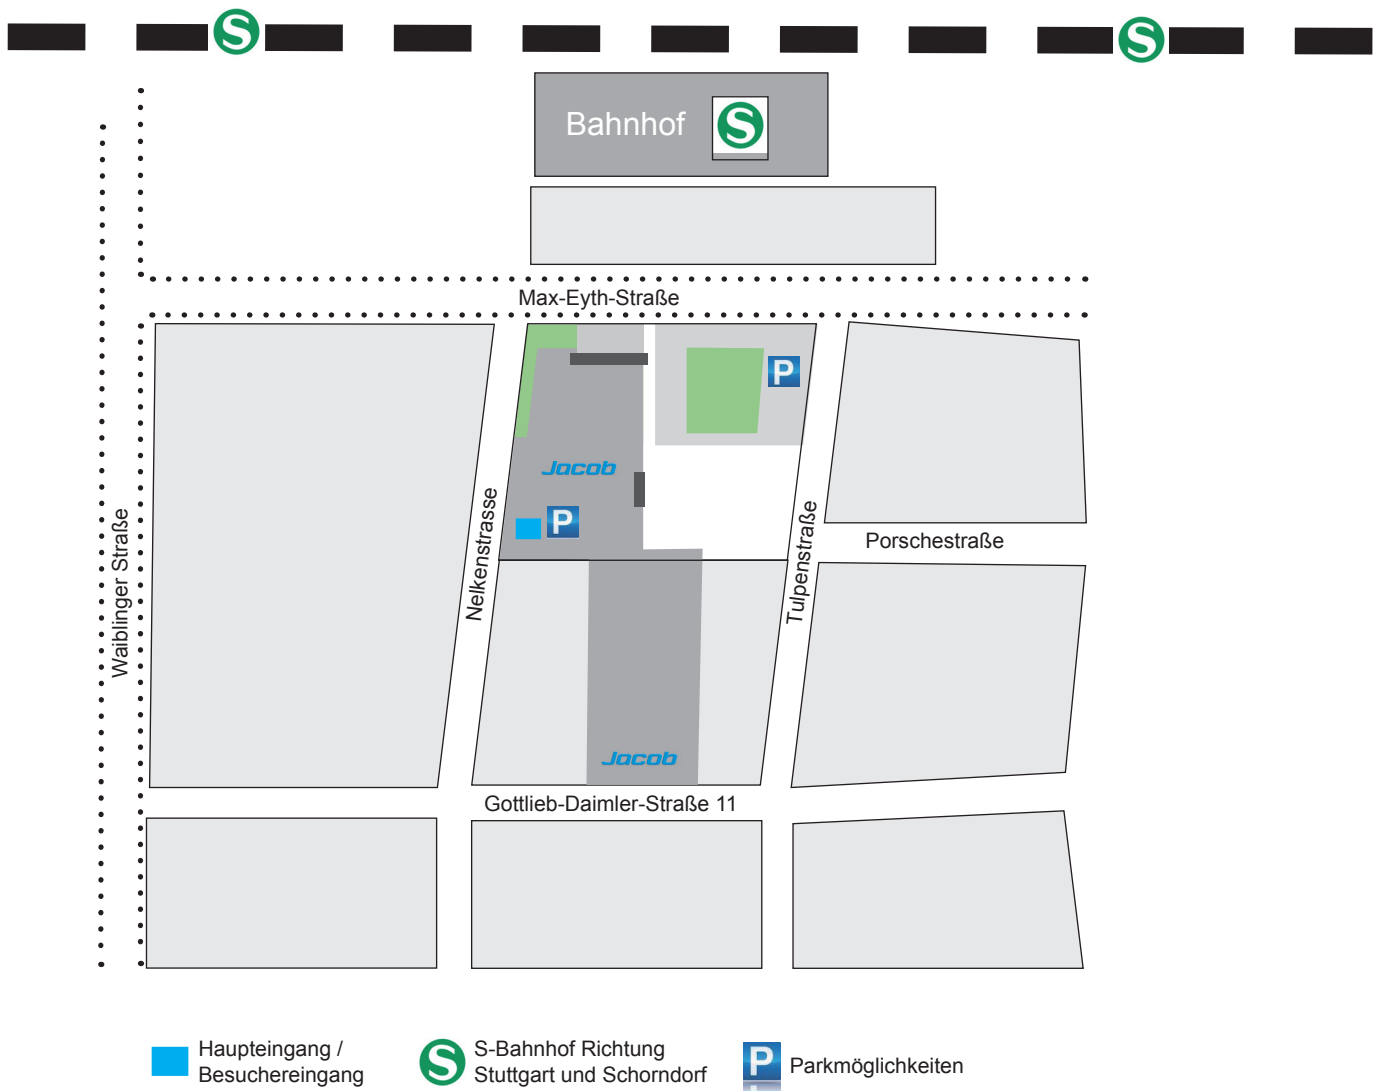

ANFAHRTSBESCHREIBUNG

Jacob GmbH Elektrotechnische Fabrik

Jacob GmbH
Elektrotechnische Fabrik
Gottlieb-Daimler-Straße 11
D-71394 Kernen

Tel. +49 (0) 7151 4011-0
Fax. +49 (0) 7151 4011-49
email jacob@jacob-gmbh.de

Hinweis:

Jacob hat eine ideale Anbindung an die öffentlichen Verkehrsmittel. Das Firmengebäude sowie der große Firmenparkplatz sind bereits schon von der Haltestelle Kernen-Rommelshausen (Bahnhof) zu erkennen. Zu Fuß erreichen Sie uns von der Haltestelle in circa 5 Minuten. Sie überqueren die Max-Eyth-Straße in südliche Richtung und folgen der Nelkenstraße.

In der Nelkenstraße finden Sie unseren Besucher- und Haupteingang.

Wir freuen uns auf Ihren Besuch!

Anfahrtsskizze:

Parkmöglichkeiten:

Es stehen Ihnen ausreichend Besucherparkplätze gegenüber dem Haupt- und Besuchereingang zur Verfügung.

Weitere Parkmöglichkeiten **P** finden Sie auf unserem Firmenparkplatz auf der Rückseite des Hauptgebäudes (Ecke Max-Eyth-Straße / Tulpenstraße).